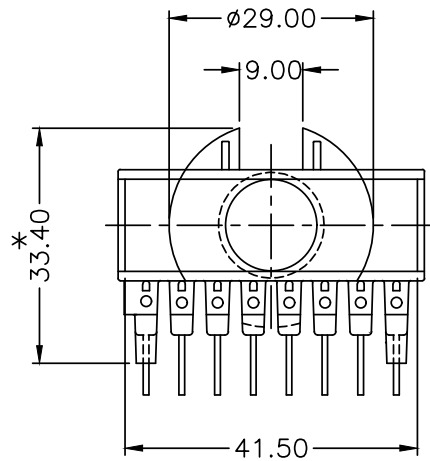

Аналог TDK, Epcos
B66364B1016T001

Перв. примен.				
Справ. №				
Погр. и дата				
Инв. № дубл.				
Взам. инв. №				

Изм	Лист	№ докум.	Погр.	Дата
Разраб.				
Пров.				
Т.контр.				
И.контр.				
Утв.				

КАРКАС ETD39
ТН, 16 выводов

Полиамид ПА66-СВ30

Лит.	Масса	Масштаб
Лист	Листов	

мод. Р-3913