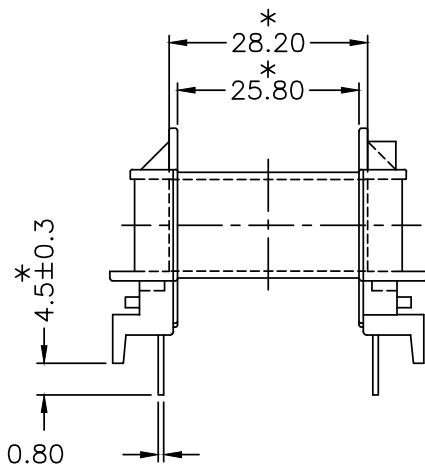

Аналог TDK, Epcos
B66364B1016T001

Перв. примен.				
Справ. №				
Погр. и дата				
Инв. № дубл.				
Взам. инв. №				

Изм	Лист	№ докум.	Погр.	Дата
Разраб.				
Пров.				
Т.контр.				
И.контр.				
Утв.				

КАРКАС ETD39
ТН, 16 выводов

Полиамид ПА66-СВ30

Лит.	Масса	Масштаб
Лист	Листов	

мод. Р-3913