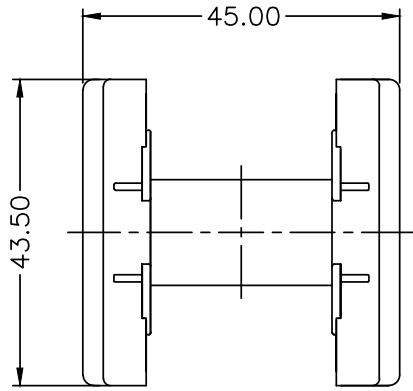

Аналог TDK, Epcos
B66364B1016T001

Перв. примен.				
Справ. №				
Погр. и дата				
Инв. № дубл.				
Взам. инв. №				

Изм	Лист	№ докум.	Погр.	Дата
Разраб.				
Пров.				
Т.контр.				
И.контр.				
Утв.				

КАРКАС ETD39
ТН, 16 выводов

Полиамид ПА66-СВ30

Лит.	Масса	Масштаб
Лист	Листов	

мод. Р-3913