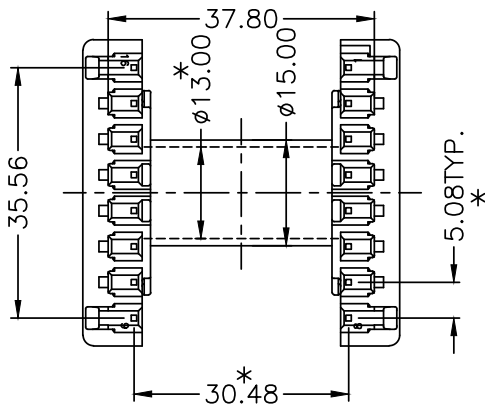

Аналог TDK, Epcos
B66364B1016T001

Перв. примен.				
Справ. №				
Погр. и дата				
Инв. № дубл.				
Взам. инв. №				

Изм	Лист	№ докум.	Погр.	Дата
Разраб.				
Пров.				
Т.контр.				
И.контр.				
Утв.				

КАРКАС ETD39
ТН, 16 выводов

Полиамид ПА66-СВ30

Лит.	Масса	Масштаб
Лист	Листов	

мод. Р-3913